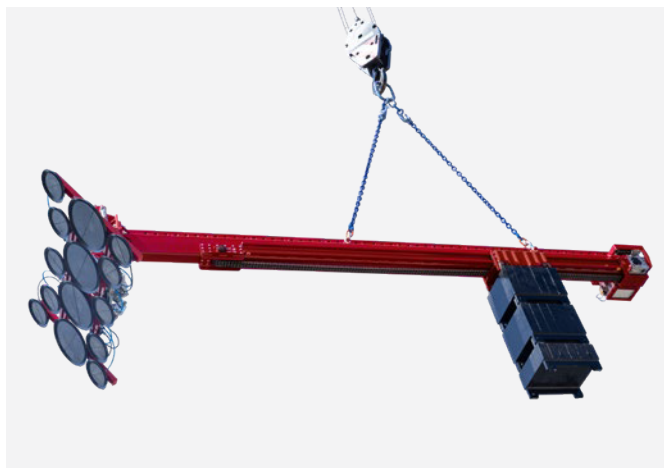

GGA-3000

System protizávažia pre 3000 kg

Nosnosť 3000 kg

Napájanie 24V batéria nezávislá od siete s integrovanou nabíjačkou

Bateria indikátor napätia, ukazuje úroveň nabitia batérie

OBSLUHA diaľkové ovládanie

Vlastná hmotnosť 1200 kg, bez protizávaží

Príslušenstvo

- predĺženie 1800 mm (WLL=1500 kg)
- 30 stupňový adaptér
- držiak zariadenia s okovom
- držiak zariadenia DSLMH-1t a DSMH-2t
- držiak zariadenia pre GA1500
- 2-bodové pozastavenie
- montážna konzola pre vidlice (WLL=1500 kg)
- priečny nosník na montáž prvkov

Previs v závislosti od užitočného zaťaženia a príloha

Dĺžka 6 m (dĺžka 4,3 m na vyžiadanie)

Protizávažia 1000 kg, 500 kg, 500 kg obsaditeľné
16 kusov (25 kg/kus)