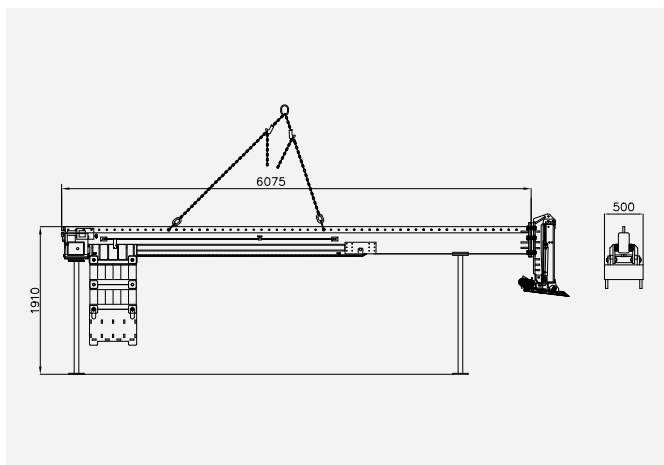

GGA-3000

System protizávažia pre 3000 kg

Nosnosť 3000 kg

Napájanie 24V batéria nezávislá od siete s integrovanou nabíjačkou

Bateria indikátor napätia, ukazuje úroveň nabitia batérie

OBSLUHA diaľkové ovládanie

Vlastná hmotnosť 1200 kg, bez protizávaží

Príslušenstvo

- predĺženie 1800 mm (WLL=1500 kg)
- 30 stupňový adaptér
- držiak zariadenia s okovom
- držiak zariadenia DSLMH-1t a DSMH-2t
- držiak zariadenia pre GA1500
- 2-bodové pozastavenie
- montážna konzola pre vidlice (WLL=1500 kg)
- priečny nosník na montáž prvkov

Previs v závislosti od užitočného zaťaženia a príloha

Dĺžka 6 m (dĺžka 4,3 m na vyžiadanie)

Protizávažia 1000 kg, 500 kg, 500 kg obsaditeľné
16 kusov (25 kg/kus)