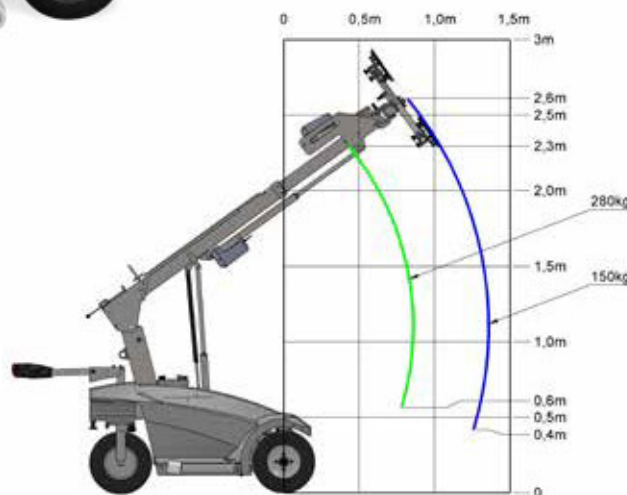

ROBBY 280

Váha	484 kg
Dĺžka	1890 mm
Šírka	800 mm
Výška	1396 mm
Nosnosť	280 kg
Pracovná výška	2,70 m

Prísavka	4 x 270 mm
Bočný posun	100 mm
Rozsah otáčania	360 °
Otočný rozsah	180 °
Doba používania	16 hod.
Teleskopická dĺžka	700 mm
Nabíjací prúd	230 V (110 V možné)
Nabíjačka	Cetek XT 14000
Čas nabíjania	cca. 8 hodín
Batéria	2 x 12 Volt
Pohon kolies	700 Watt-AC
Rýchlosť	kontinuaálna regulácia
Brzda	elektrická
Vakuum	2 vákuové pumpy podľa N 13155