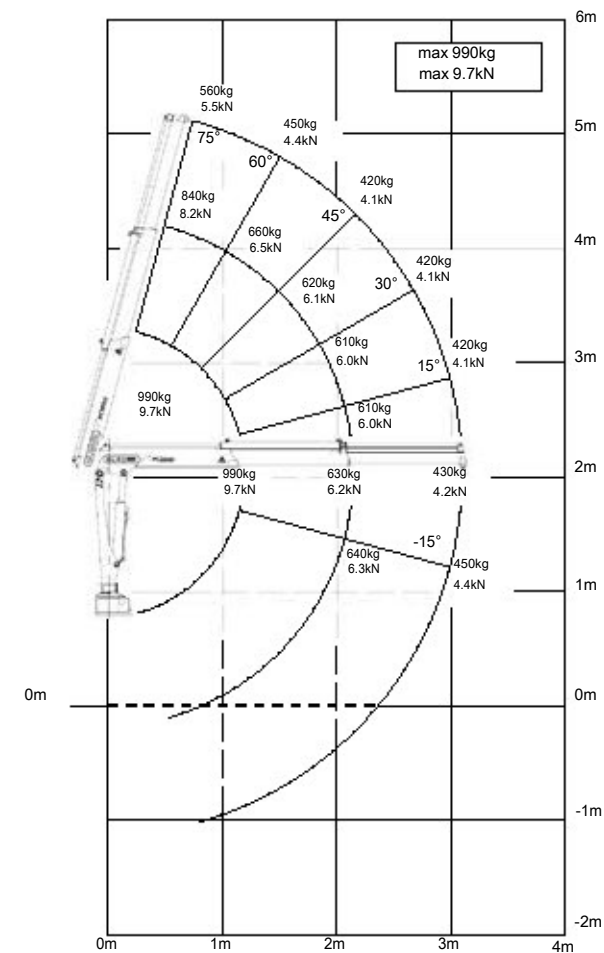

ROBBY 900

Flyjib

Vlastná Váha	cca. 1200 kg
Dĺžka	2400 mm
Šírka	1200 mm
Výška	1750 mm
Nosnosť	900 kg
Žeriavova jednotka	Palfinger PC 1500

Rozšírenie	plne hydraulické
Pracovná výška	4,50 m
Pracovná výška s Flyjib	5,40 m
Teleskopický podvozok	1200 - 1800 mm
Rýchlosť	1,5 - 2,2 km/h
Motor	Honda GX 390