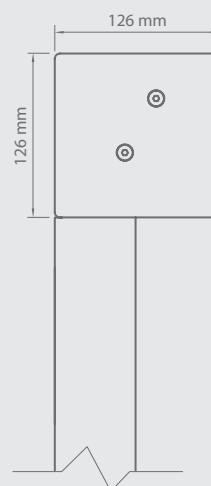

# SCREEN ROLETY 120

Farebné	<b>RAL</b>
Elektrický pohon	<b>Ano</b>
Manuálny pohon	<b>Ne</b>
Maximálna šírka	<b>7 m</b>
Maximálna výška	<b>4 m</b>
Vonkajšie použitie	<b>Ano</b>
Použité interier	<b>Ne</b>

Štandardné prevedenie farieb RAL + výber látky

max. 7 m

max. 4 m

Externí

Modulární systém

Rozmery kazety

**Vlastnosti:**

- 6. Trieda odolnosti proti vetru (od šírky 4001 mm Trieda 4)
- Kazeta pre montáž pod omietku alebo na stenu z extrudovaného hliníku
- Mechanizmus zipu
- Dvojdielna vodiaca lišta so systémom kompenzačných tesnení
- Možnosť montáže viacerých modulov
- Samonosný systém
- Elektrický pohon
- Možnosť lakovania konštrukcie v ľubovolnej farbe RAL