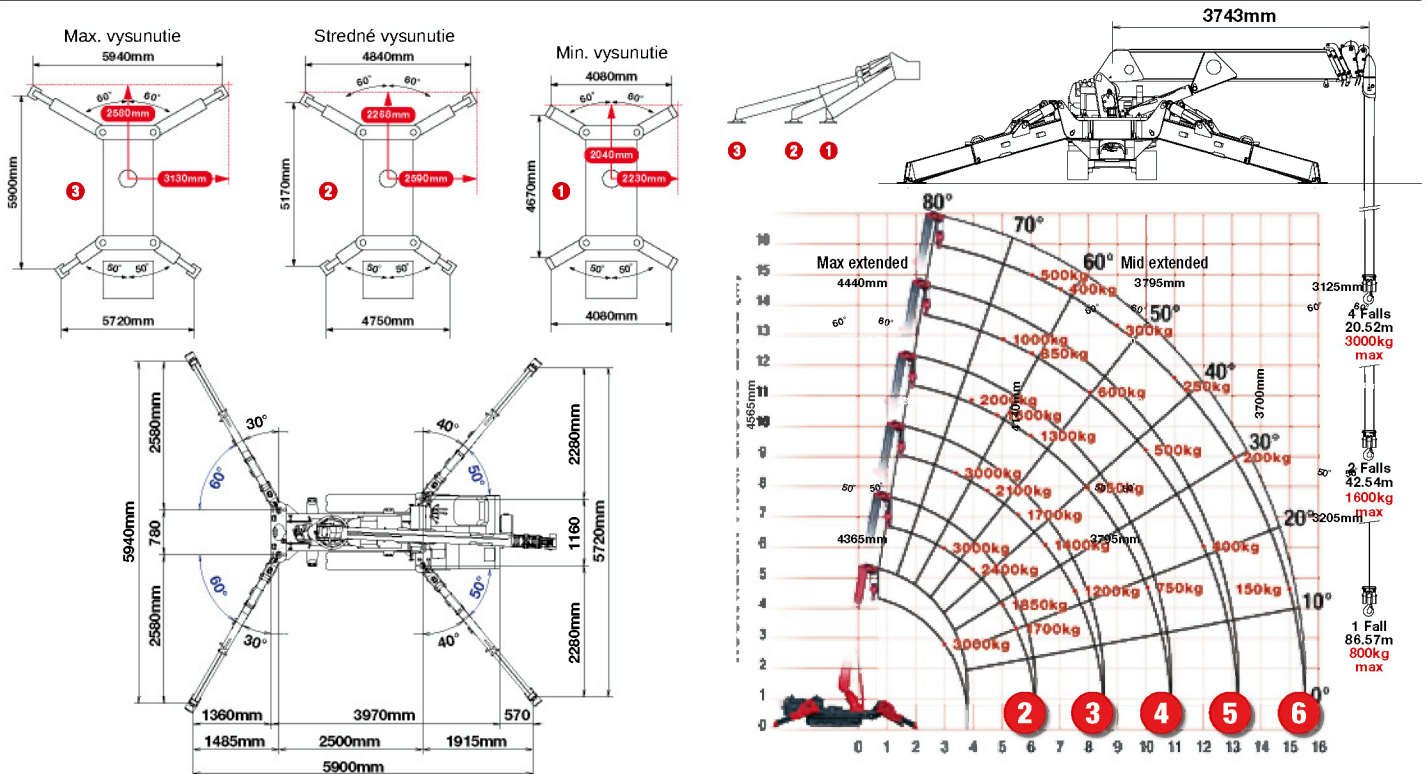

UNIC 506 (3.0t x 3.4m)

URW-506-1 (4.0t x 2.5m)

Diesellový pohon
Celková šírka 1,4m
Max. pracovný rádius 15,52m
Max. pracovný dosah 15,5m
Max. dĺžka ramena 15,71m
Pojazdná rýchlosť 3km/ hod s dvomi
pojazdňými stupňami
Možnosť diaľkového rádiového ovládania
Možnosť zdvihu 3t do výšky 3,4m

Max. dĺžka remena 5.71m

Indikátor bezpečného zaťaženia

Max. výška zdvihu 16m

Kapacita 3.0t x 3.4m

Hmotnosť 4840 - 4990kg

Rádiový diaľkový ovládač

Minižeriav UNIC506

UNIC
CRANES EUROPE

Zaťaženie a polohy

Malý hák - 500kg

Zložená pozícia

V prevádzke

Nosnosť zdvihu 500kg poloha 1-5

280kg poloha 6

Dĺžka 800mm

Hmotnosť 20kg

Uhly naklonenia 0°, 20°, 40°, 60°

Hák

FLY JIB

Rozmery

Max. zaťaženie 350kg - 700kg

Maxi. zaťaženie 350kg - 700kg